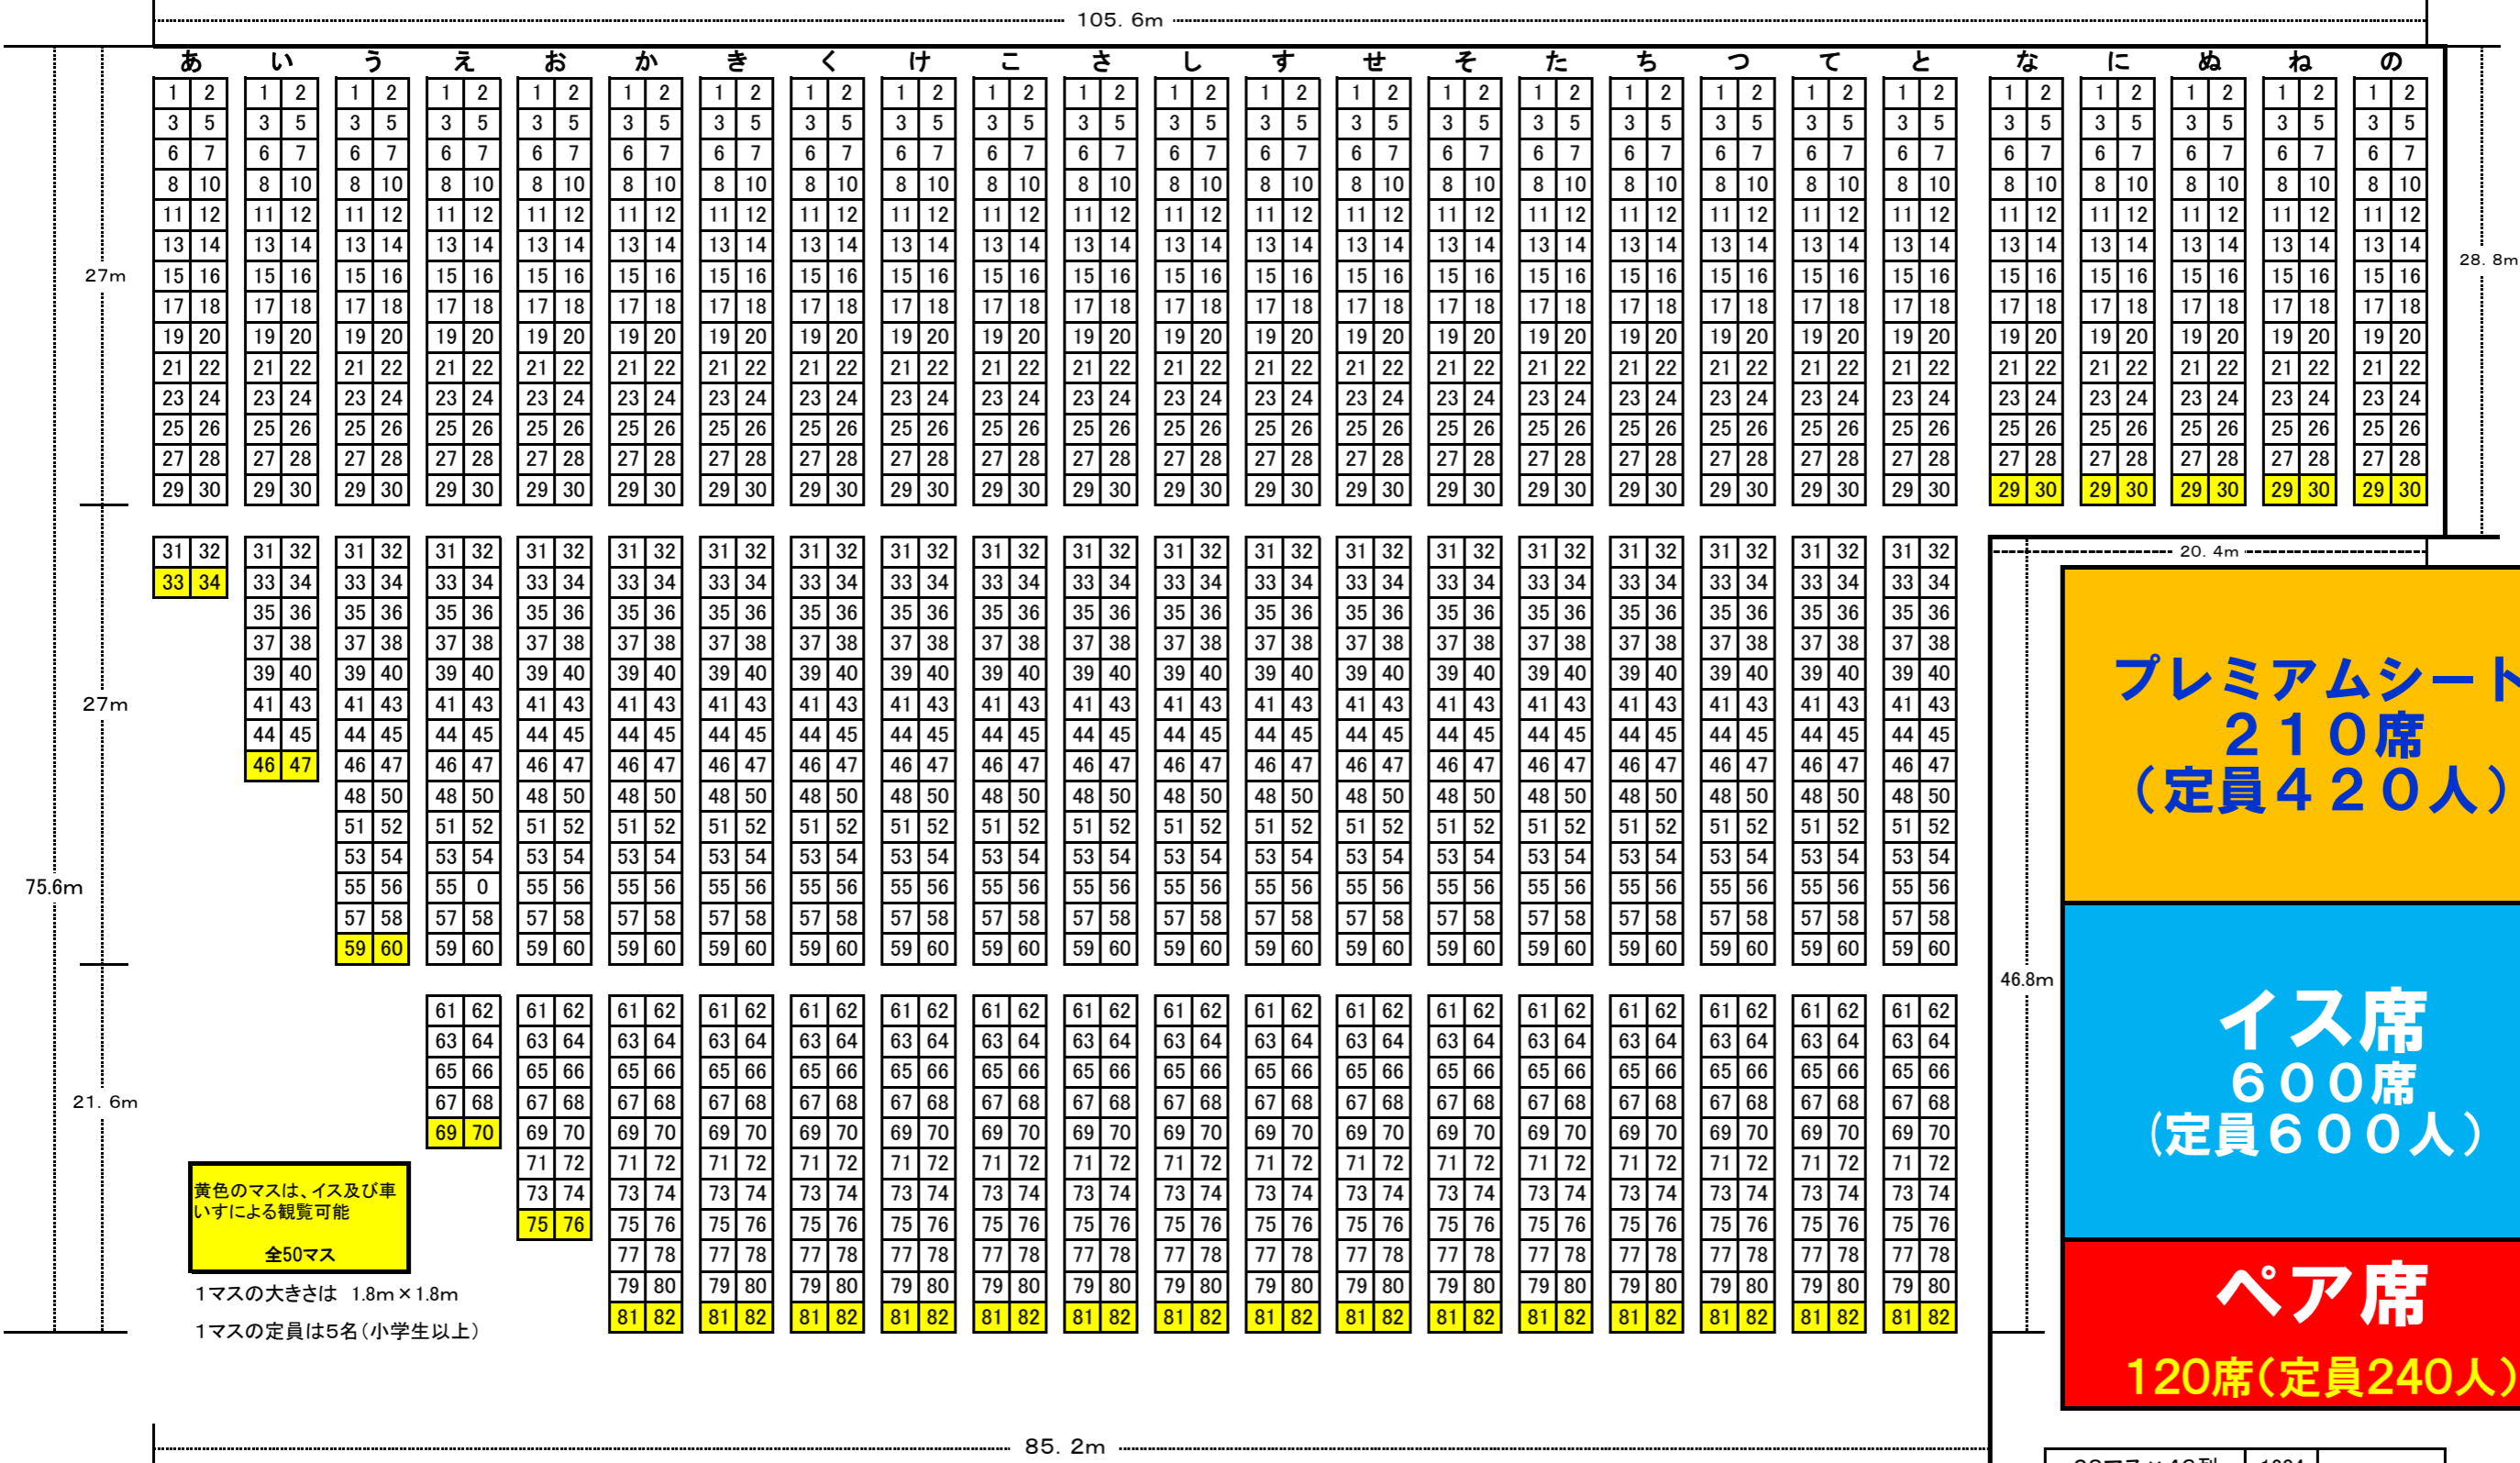

↑ 花火打上場 ↑

第54回常総きぬ川花火大会 特別観覧席設営図

特別観覧席内は禁煙

黄色のマスは、イス及び車いすによる観覧可能
全50マス

1マスの大きさは 1.8m×1.8m
1マスの定員は5名(小学生以上)

プレミアムシート
210席
(定員420人)

イス席
600席
(定員600人)

ペア席
120席(定員240人)

大通路 180cm

小通路 60cm

28マス×43列	1204	1580マス 定員7900 人
22マス×15列	330	
16マス×2列	32	
10マス×1列	10	
4マス×1列	4	